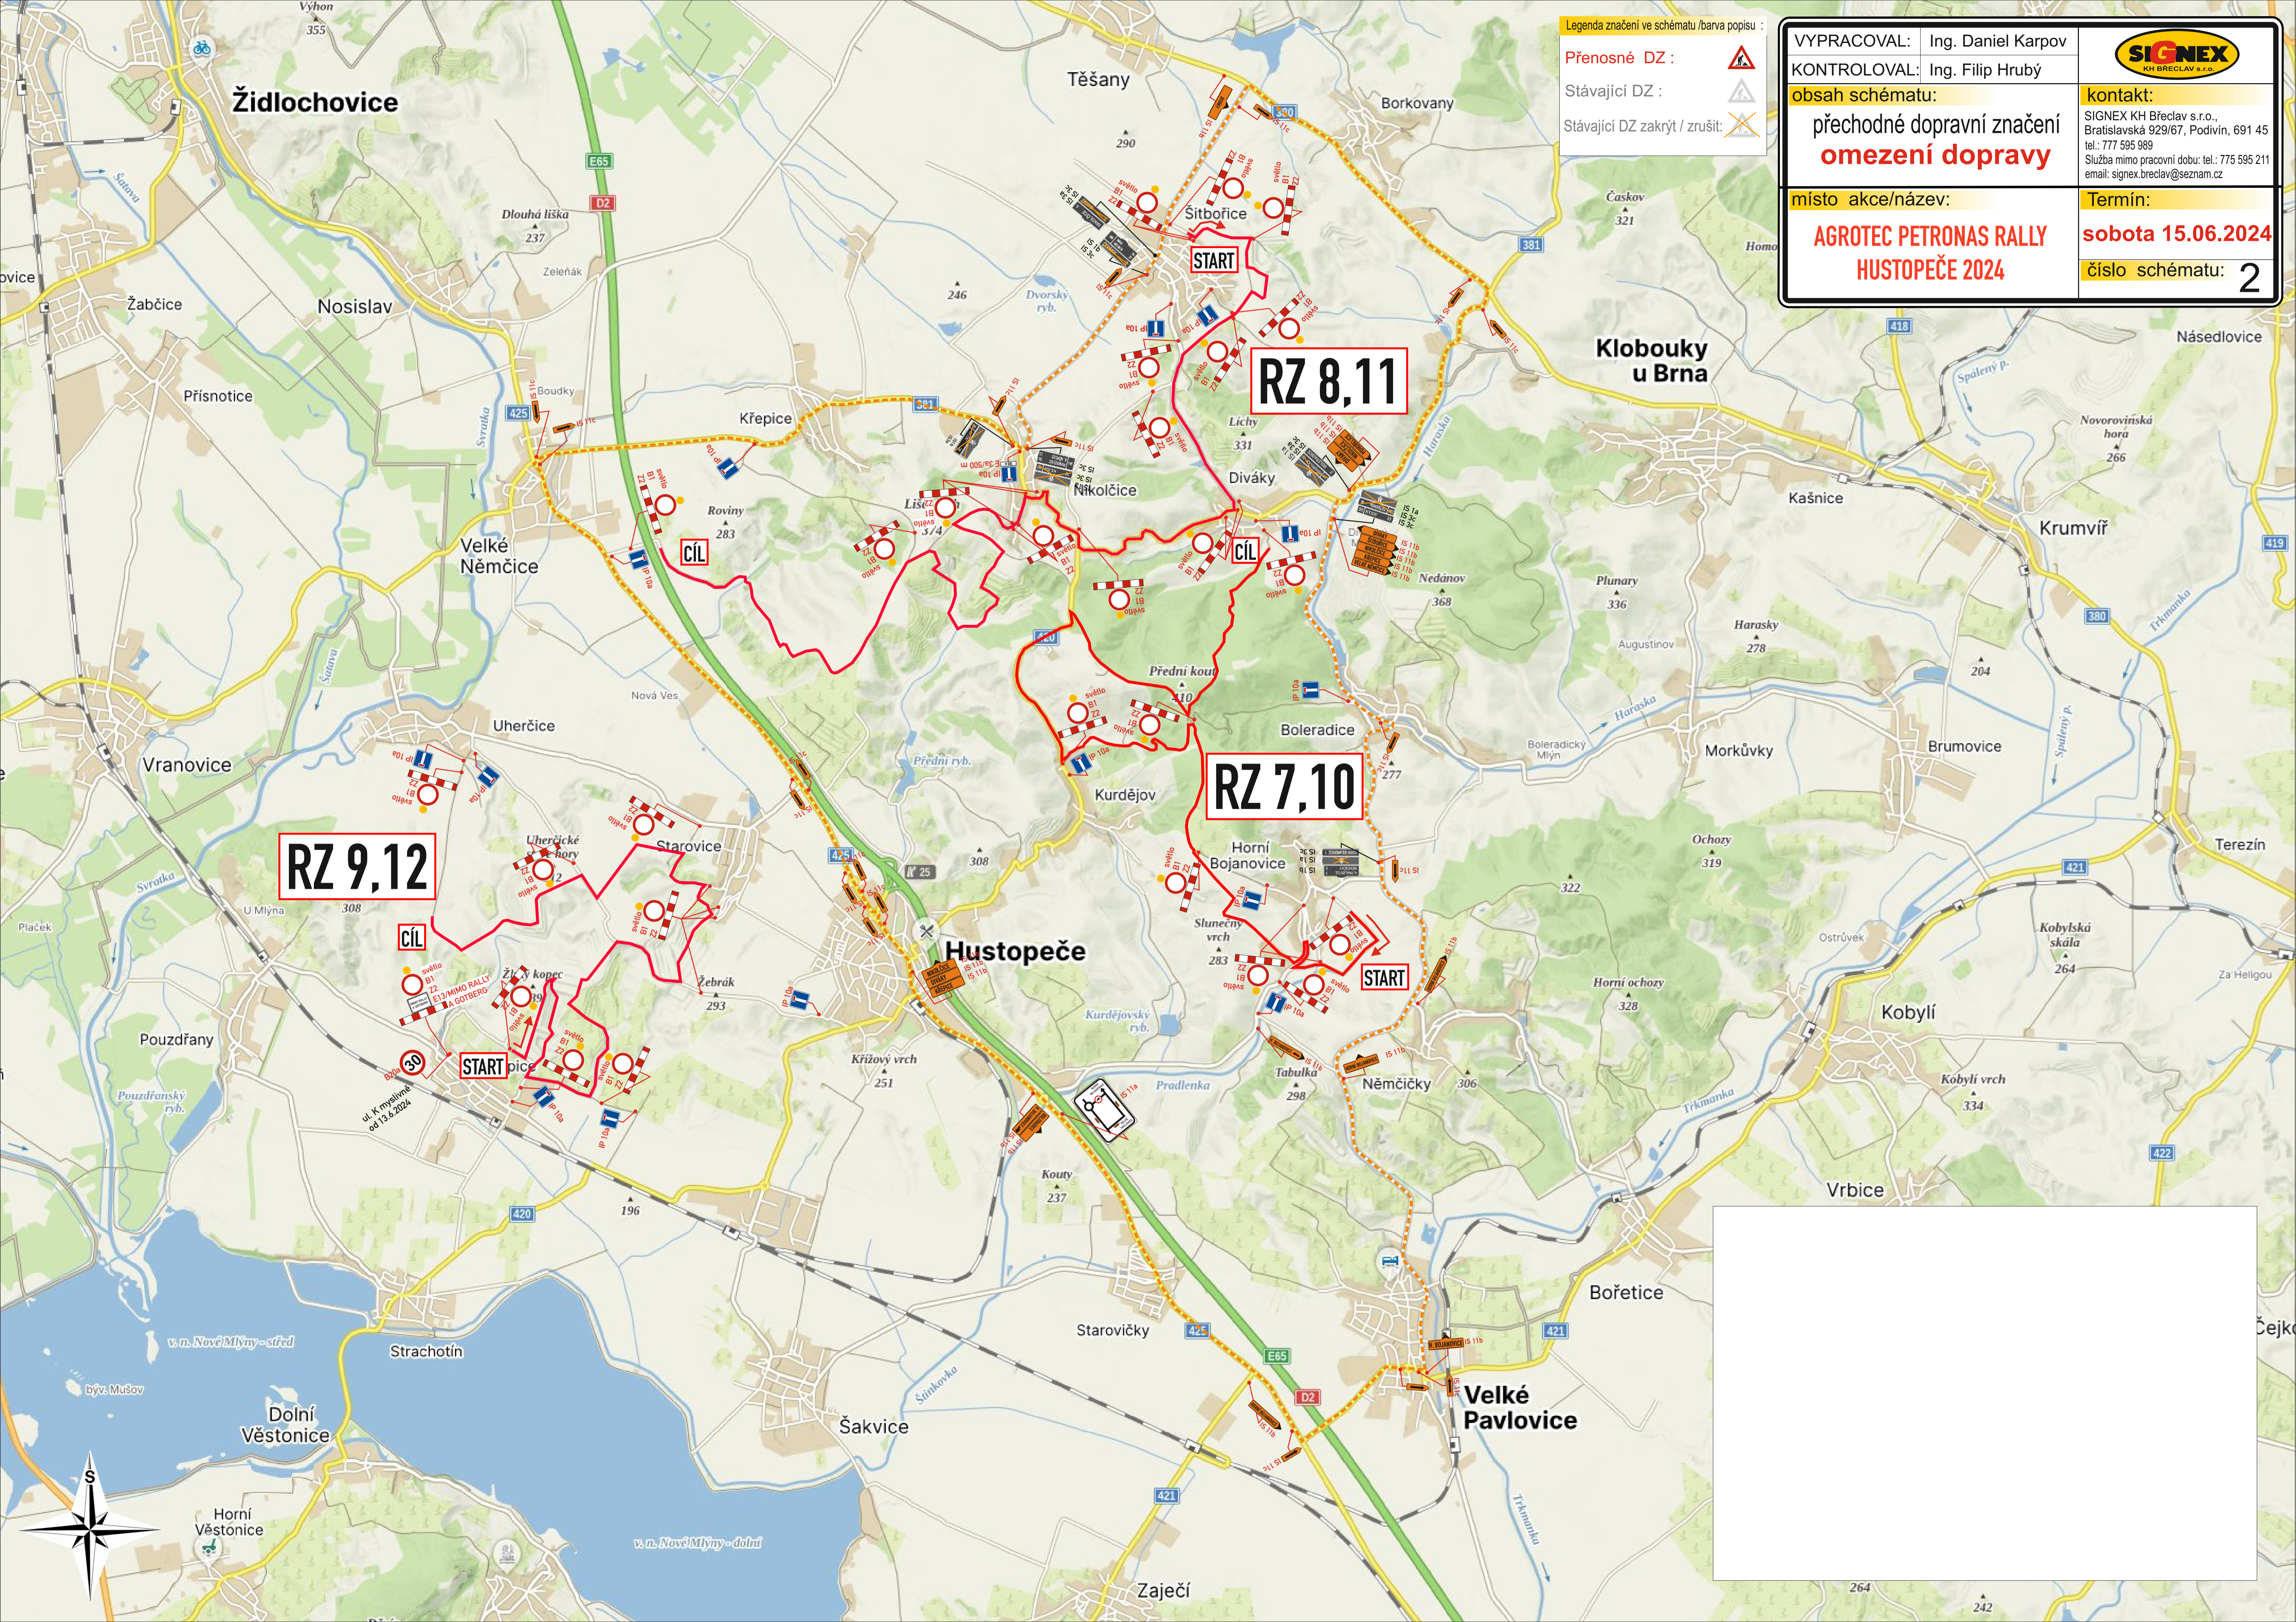

Legenda značení ve schématu /barva popisu :
 Přenosné DZ :
 Stávající DZ :
 Stávající DZ zakrýt / zrušit:

VYPRACOVAL:	Ing. Daniel Karpov	
KONTROLOVAL:	Ing. Filip Hrubý	
obsah schématu:	kontakt: SIGNEX KH Břeclav s.r.o., Bratislavská 929/67, Podivín, 691 45 tel.: 777 695 989 Služba mimo pracovní dobu: tel.: 775 595 211 email: signex.breclav@seznam.cz	
místo akce/název:	Termín: AGROTEC PETRONAS RALLY HUSTOPEČE 2024	
	číslo schématu:	1

SHAKEDOWN

RZ 1,4

RZ 2,5

RZ 3,6

Legenda značení ve schématu /barva popisu :
 Přenosné DZ :
 Stávající DZ :
 Stávající DZ zakrýt / zrušit :

VYPRACOVAL:	Ing. Daniel Karpov	
KONTROLOVAL:	Ing. Filip Hrubý	
obsah schématu:	kontakt: SIGNEX KH Břeclav s.r.o., Bratislavská 929/67, Podivín, 691 45 tel.: 777 695 989 Služba mimo pracovní dobu: tel.: 775 595 211 email: signex.breclav@seznam.cz	
místo akce/název:	Termín: AGROTEC PETRONAS RALLY HUSTOPEČE 2024	
	číslo schématu:	2

RZ 9,12

RZ 8,11

RZ 7,10

Legenda značení ve schématu /barva popisu :

Přenosné DZ :	
Stávající DZ :	
Stávající DZ zakrýt / zrušit :	

VYPRACOVAL:	Ing. Filip Hrubý	
KONTROLOVAL:	Ing. Petr Klíma	
obsah schématu :	PŘECHODNÉ DOPRAVNÍ ZNAČENÍ	
kontakt :		SIGNEX KH Breclav s.r.o., Bratislavská 929/67, Podivín, 691 45 tel.: 777 59 59 89 Služba mimo pracovní dobu: tel.: 775 595 211 email: signex.hruby@gmail.com
místo akce/název :	datum :	
AGROTEC PETRONAS RALLY HUSTOPEČE 2024	Od 13.6.2024 00:00 Do 15.6.2024 22:00	
	číslo schématu :	3

Legenda značení ve schématu /barva popisu :

- Přenosné DZ :
- Stávající DZ :
- Stávající DZ zakrýt / zrušit :

VYPRACOVAL:	Ing. Filip Hrubý	
KONTRLOVAL:	Ing. Petr Klíma	
obsah schématu :		kontakt : SIGNEX KH Břeclav s.r.o., Bratislavská 929/67, Podivín, 691 45 tel.: 777 59 59 89 Služba mimo pracovní dobu: tel.: 775 595 211 email: signex.hruby@gmail.com
PŘECHODNÉ DOPRAVNÍ ZNAČENÍ		
místo akce/název :		datum : Od 14.6.2024 12:00 Do 15.6.2024 20:00
AGROTEC PETRONAS RALLY HUSTOPEČE 2024		číslo schématu : 4