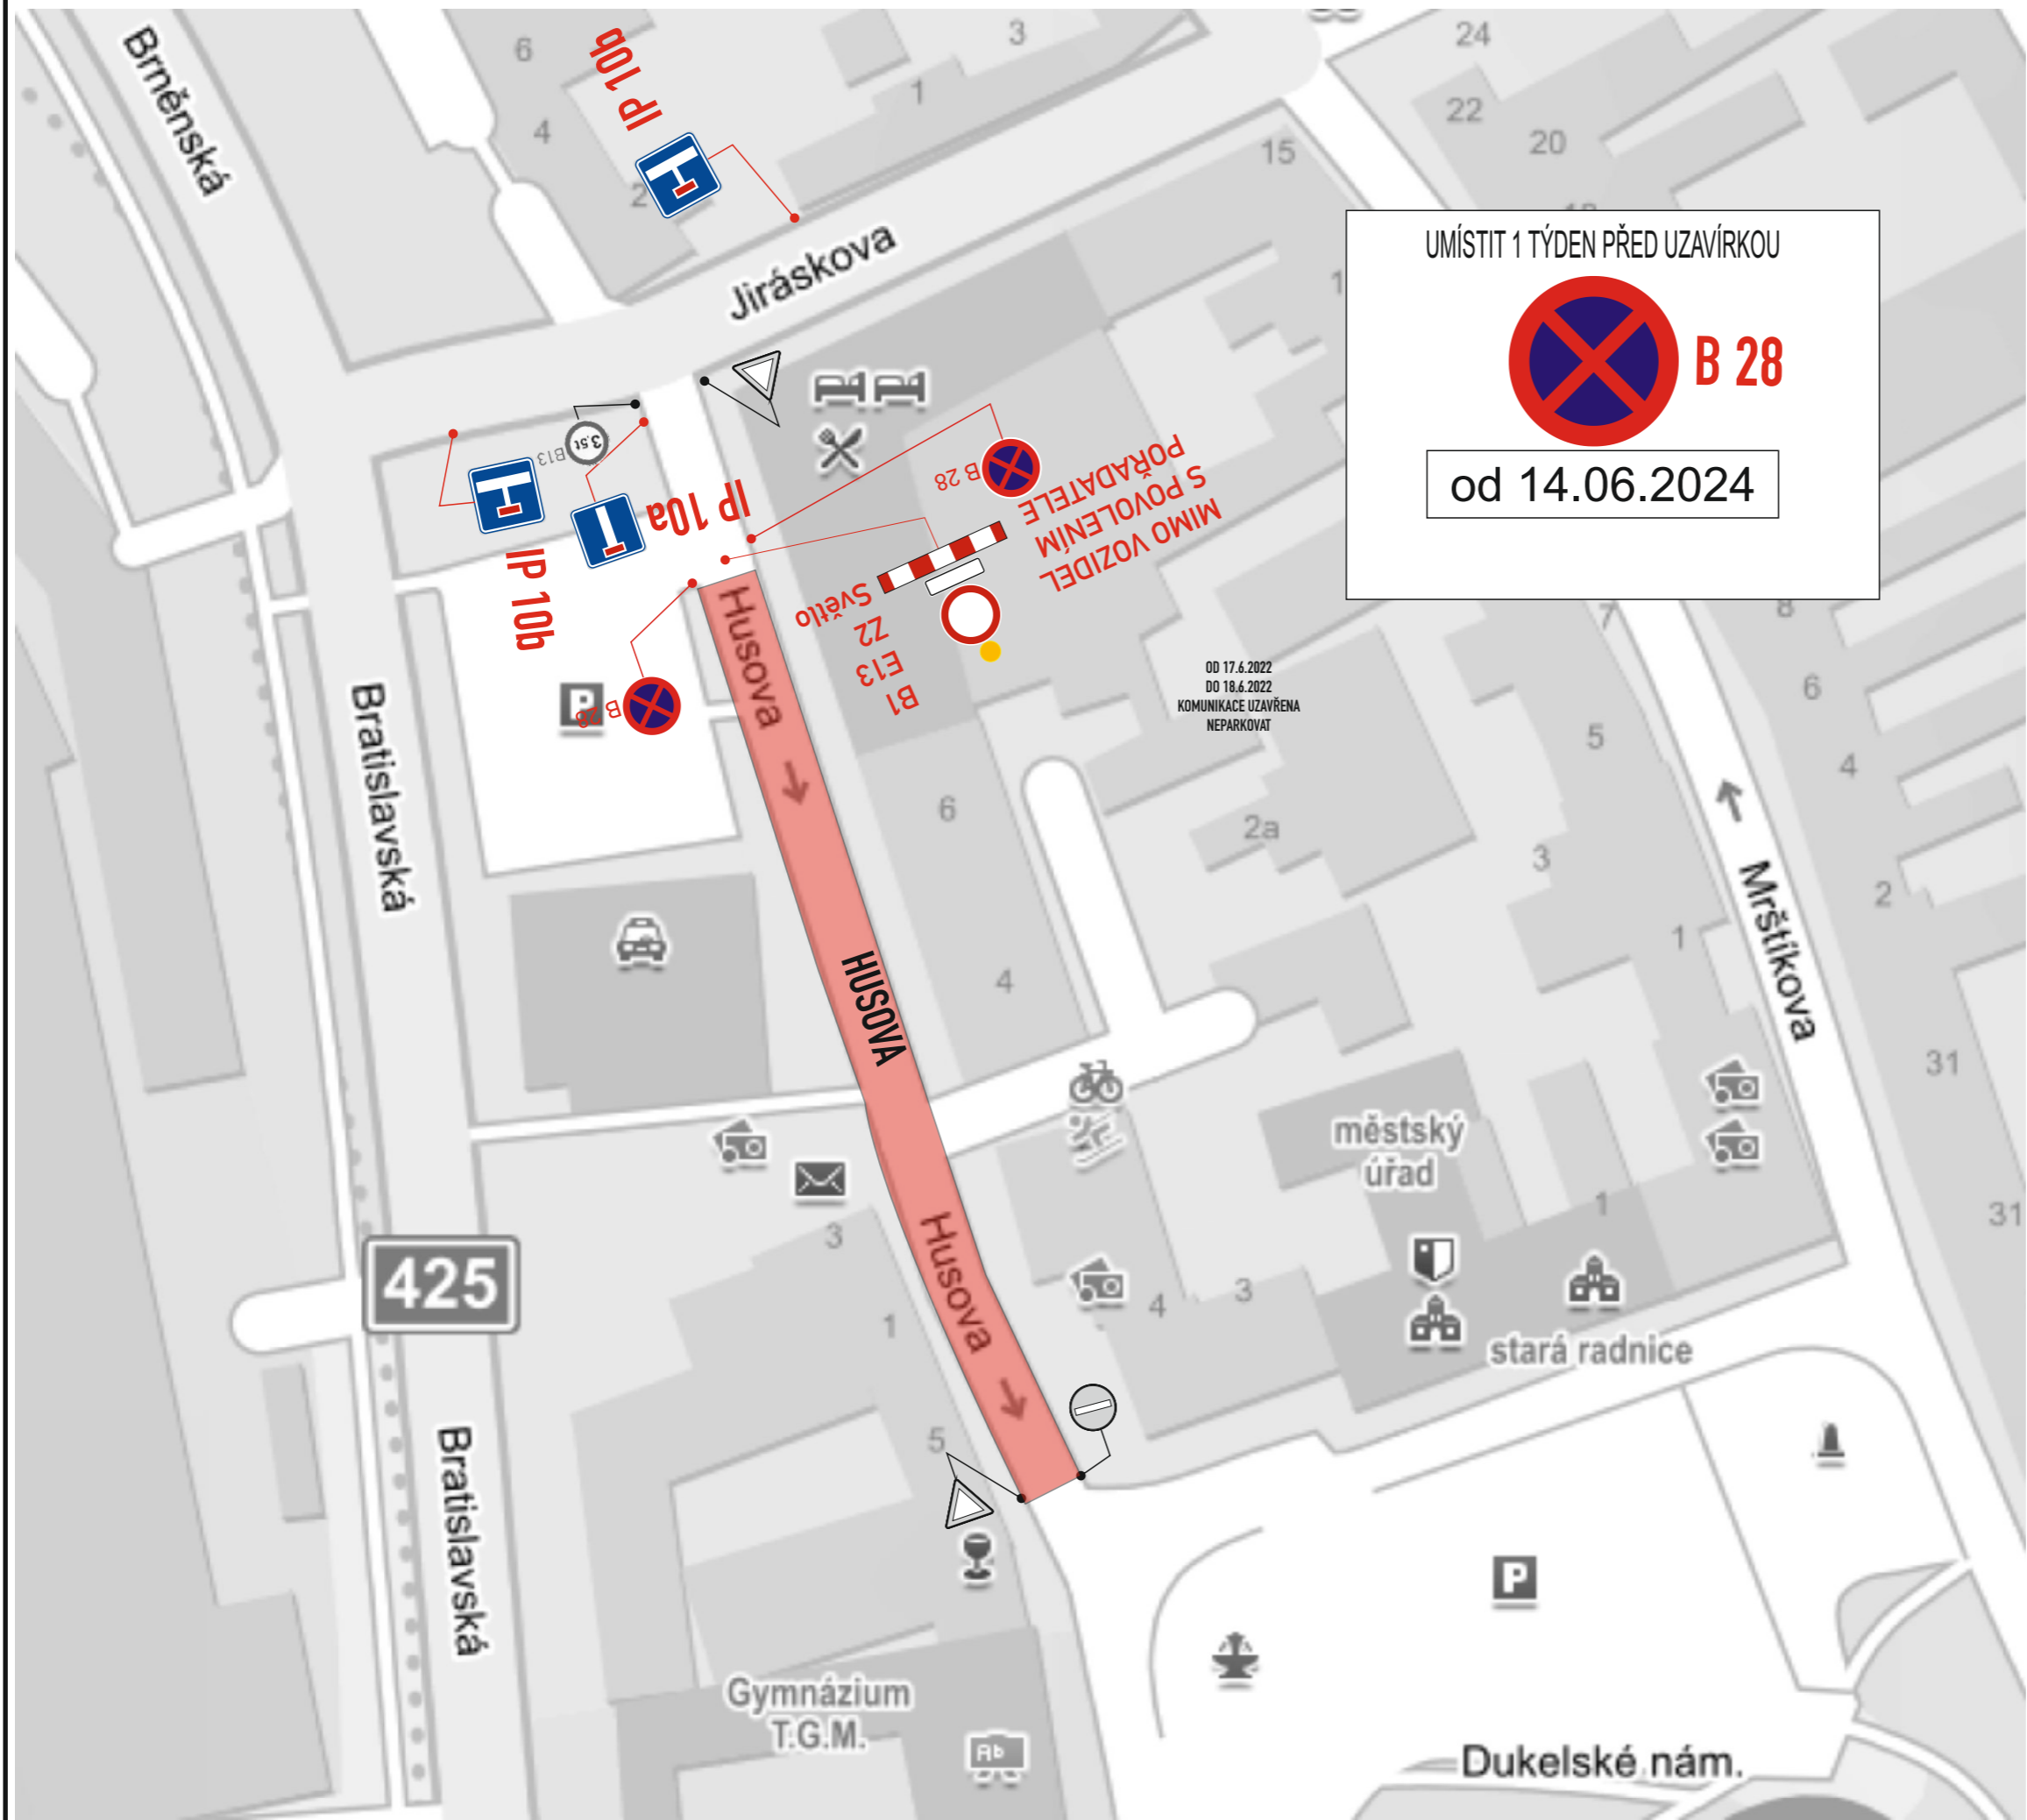

SHAKEDOWN

RZ 1,4

RZ 2,5

RZ 3,6

Legenda značení ve schématu /barva popisu :
 Přenosné DZ :
 Stávající DZ :
 Stávající DZ zakrýt / zrušit :

VYPRACOVAL:	Ing. Daniel Karpov	
KONTROLOVAL:	Ing. Filip Hrubý	
obsah schématu:	kontakt: SIGNEX KH Břeclav s.r.o., Bratislavská 929/67, Podivín, 691 45 tel.: 777 695 989 Služba mimo pracovní dobu: tel.: 775 595 211 email: signex.breclav@seznam.cz	
místo akce/název:	Termín: AGROTEC PETRONAS RALLY HUSTOPEČE 2024	
	číslo schématu:	2

RZ 9,12

RZ 8,11

RZ 7,10

Legenda značení ve schématu /barva popisu :

Přenosné DZ :	
Stávající DZ :	
Stávající DZ zakrýt / zrušit :	

VYPRACOVAL:	Ing. Filip Hrubý	
KONTROLOVAL:	Ing. Petr Klíma	
obsah schématu :	PŘECHODNÉ DOPRAVNÍ ZNAČENÍ	
kontakt :		SIGNEX KH Breclav s.r.o., Bratislavská 929/67, Podivín, 691 45 tel.: 777 59 59 89 Služba mimo pracovní dobu: tel.: 775 595 211 email: signex.hruby@gmail.com
místo akce/název :	datum :	
AGROTEC PETRONAS RALLY HUSTOPEČE 2024	Od 13.6.2024 00:00 Do 15.6.2024 22:00	
	číslo schématu :	3

Legenda značení ve schématu /barva popisu :

- Přenosné DZ :
- Stávající DZ :
- Stávající DZ zakrýt / zrušit :

VYPRACOVAL:	Ing. Filip Hrubý	
KONTRLOVAL:	Ing. Petr Klíma	
obsah schématu :		kontakt : SIGNEX KH Břeclav s.r.o., Bratislavská 929/67, Podivín, 691 45 tel.: 777 59 59 89 Služba mimo pracovní dobu: tel.: 775 595 211 email: signex.hruby@gmail.com
PŘECHODNÉ DOPRAVNÍ ZNAČENÍ		
místo akce/název :		datum : Od 14.6.2024 12:00 Do 15.6.2024 20:00
AGROTEC PETRONAS RALLY HUSTOPEČE 2024		číslo schématu : 4