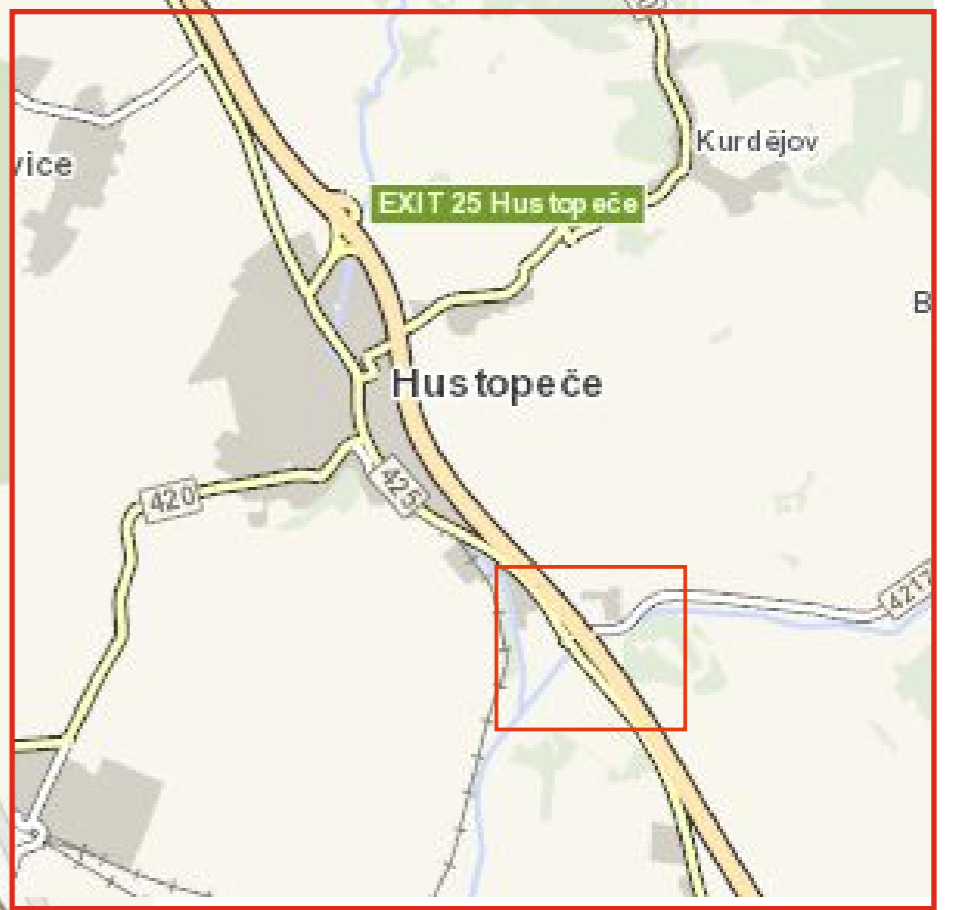

RZ 9,12

RZ 8,11

RZ 7,10

Legenda značení ve schématu /barva popisu :

Přenosné DZ :	
Stávající DZ :	
Stávající DZ zakrýt / zrušit :	

VYPRACOVAL:	Ing. Filip Hrubý	
KONTROLOVAL:	Ing. Petr Klíma	
obsah schématu :	PŘECHODNÉ DOPRAVNÍ ZNAČENÍ	
kontakt :		SIGNEX KH Breclav s.r.o., Bratislavská 929/67, Podivín, 691 45 tel.: 777 59 59 89 Služba mimo pracovní dobu: tel.: 775 595 211 email: signex.hruby@gmail.com
místo akce/název :	datum :	
AGROTEC PETRONAS RALLY HUSTOPEČE 2024	Od 13.6.2024 00:00 Do 15.6.2024 22:00	
	číslo schématu :	3