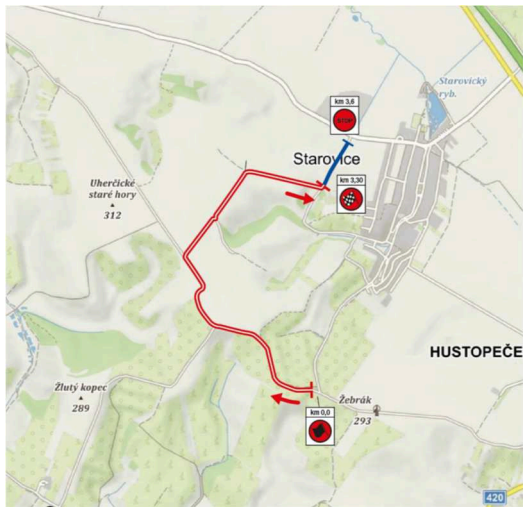

Shakedown 14.06.2024

RZ 1,4 Vlčí dolina – Kurdějov 14.06.2024

RZ 2,5 Martinice – Šitbořice 14.06.2024

RZ 3,6 Boleradice – NĚmčičky 14.06.2024

RZ 7,10 Horní Bojanovice – Diváky 15.06.2024

RZ 8,11 Šitbořice – Diváky – Nikolčice 15.06.2024

RZ 9,12 Popice - Starovice