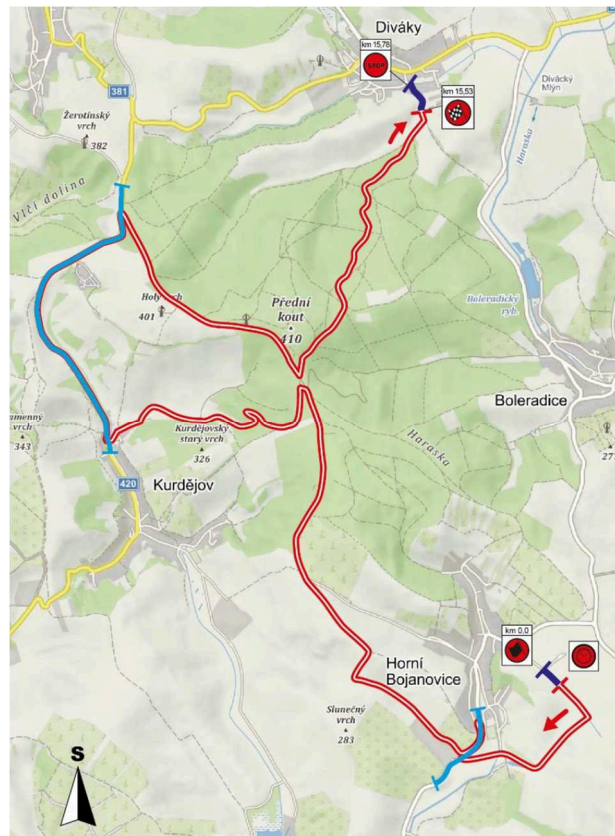

Shakedown 14.06.2024

RZ 1,4 Vlčí dolina – Kurdějov 14.06.2024

RZ 2,5 Martinice – Šitbořice 14.06.2024

RZ 3,6 Boleradice – NĚmčičky 14.06.2024

RZ 7,10 Horní Bojanovice – Diváky 15.06.2024

RZ 8,11 Šitbořice – Diváky – Nikolčice 15.06.2024

RZ 9,12 Popice - Starovice