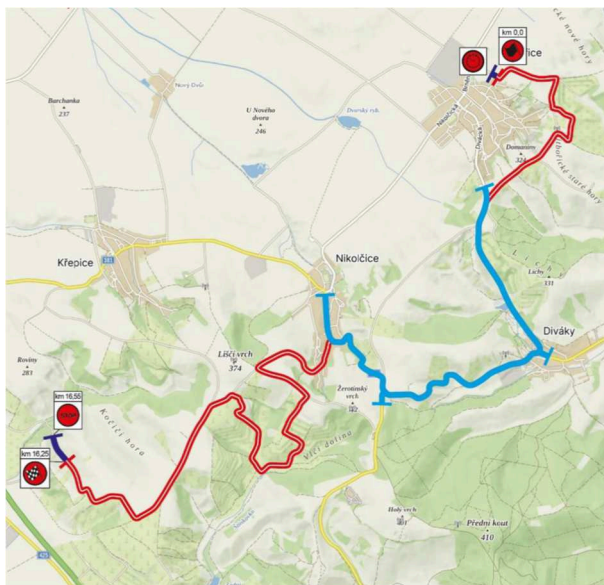

Shakedown 14.06.2024

RZ 1,4 Vlčí dolina – Kurdějov 14.06.2024

RZ 2,5 Martinice – Šitbořice 14.06.2024

RZ 3,6 Boleradice – NĚmčičky 14.06.2024

RZ 7,10 Horní Bojanovice – Diváky 15.06.2024

RZ 8,11 Šitbořice – Diváky – Nikolčice 15.06.2024

RZ 9,12 Popice - Starovice