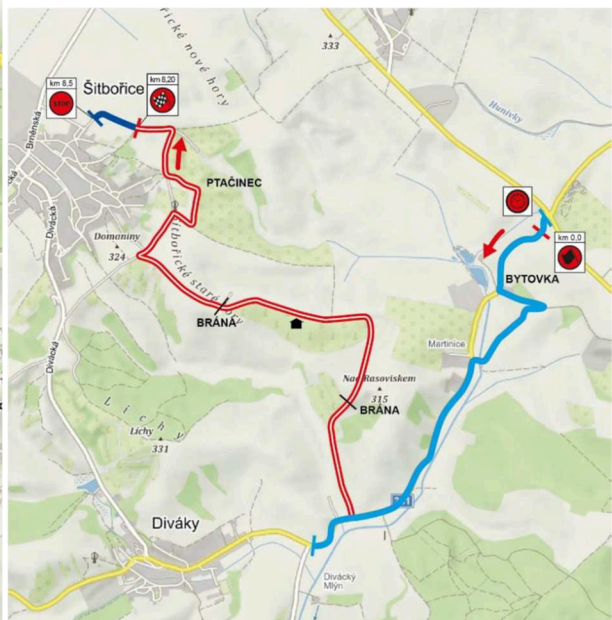

Shakedown 14.06.2024

RZ 1,4 Vlčí dolina – Kurdějov 14.06.2024

RZ 2,5 Martinice – Šitbořice 14.06.2024

RZ 3,6 Boleradice – NĚmčičky 14.06.2024

RZ 7,10 Horní Bojanovice – Diváky 15.06.2024

RZ 8,11 Šitbořice – Diváky – Nikolčice 15.06.2024

RZ 9,12 Popice - Starovice