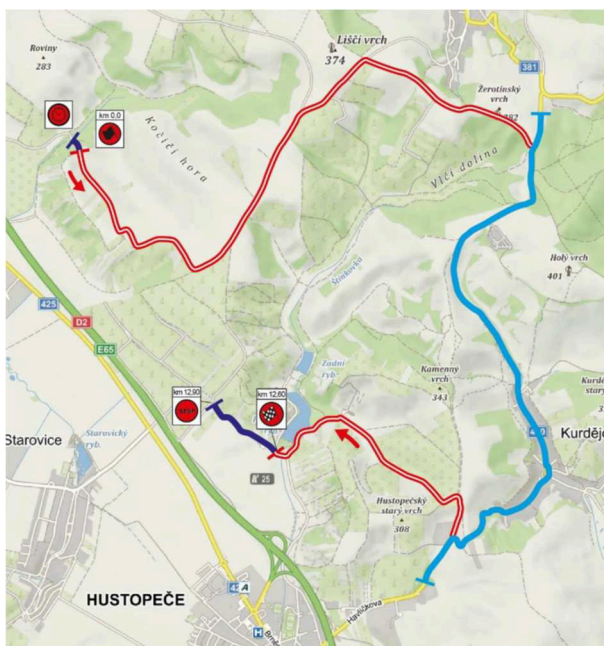

Shakedown 14.06.2024

RZ 1,4 Vlčí dolina – Kurdějov 14.06.2024

RZ 2,5 Martinice – Šitbořice 14.06.2024

RZ 3,6 Boleradice – NĚmčičky 14.06.2024

RZ 7,10 Horní Bojanovice – Diváky 15.06.2024

RZ 8,11 Šitbořice – Diváky – Nikolčice 15.06.2024

RZ 9,12 Popice - Starovice