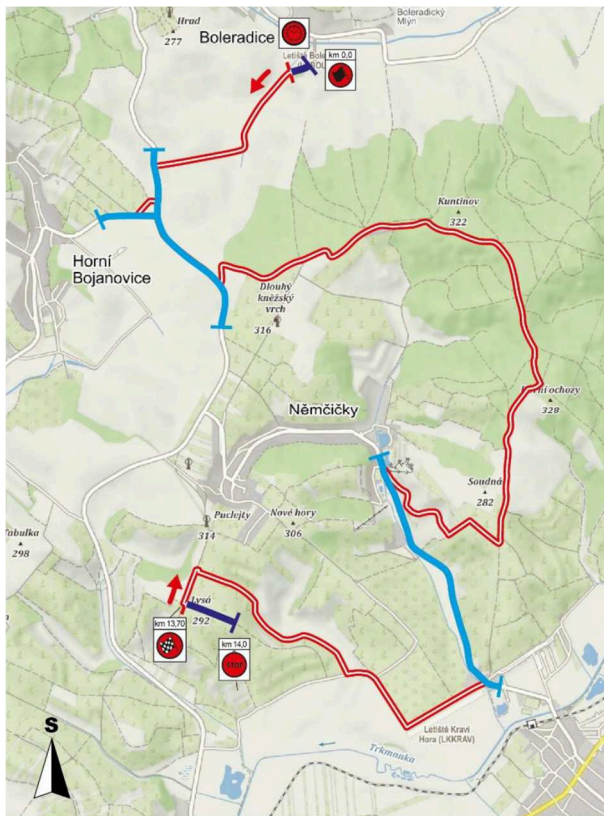

Shakedown 14.06.2024

RZ 1,4 Vlčí dolina – Kurdějov 14.06.2024

RZ 2,5 Martinice – Šitbořice 14.06.2024

RZ 3,6 Boleradice – NĚmčičky 14.06.2024

RZ 7,10 Horní Bojanovice – Diváky 15.06.2024

RZ 8,11 Šitbořice – Diváky – Nikolčice 15.06.2024

RZ 9,12 Popice - Starovice