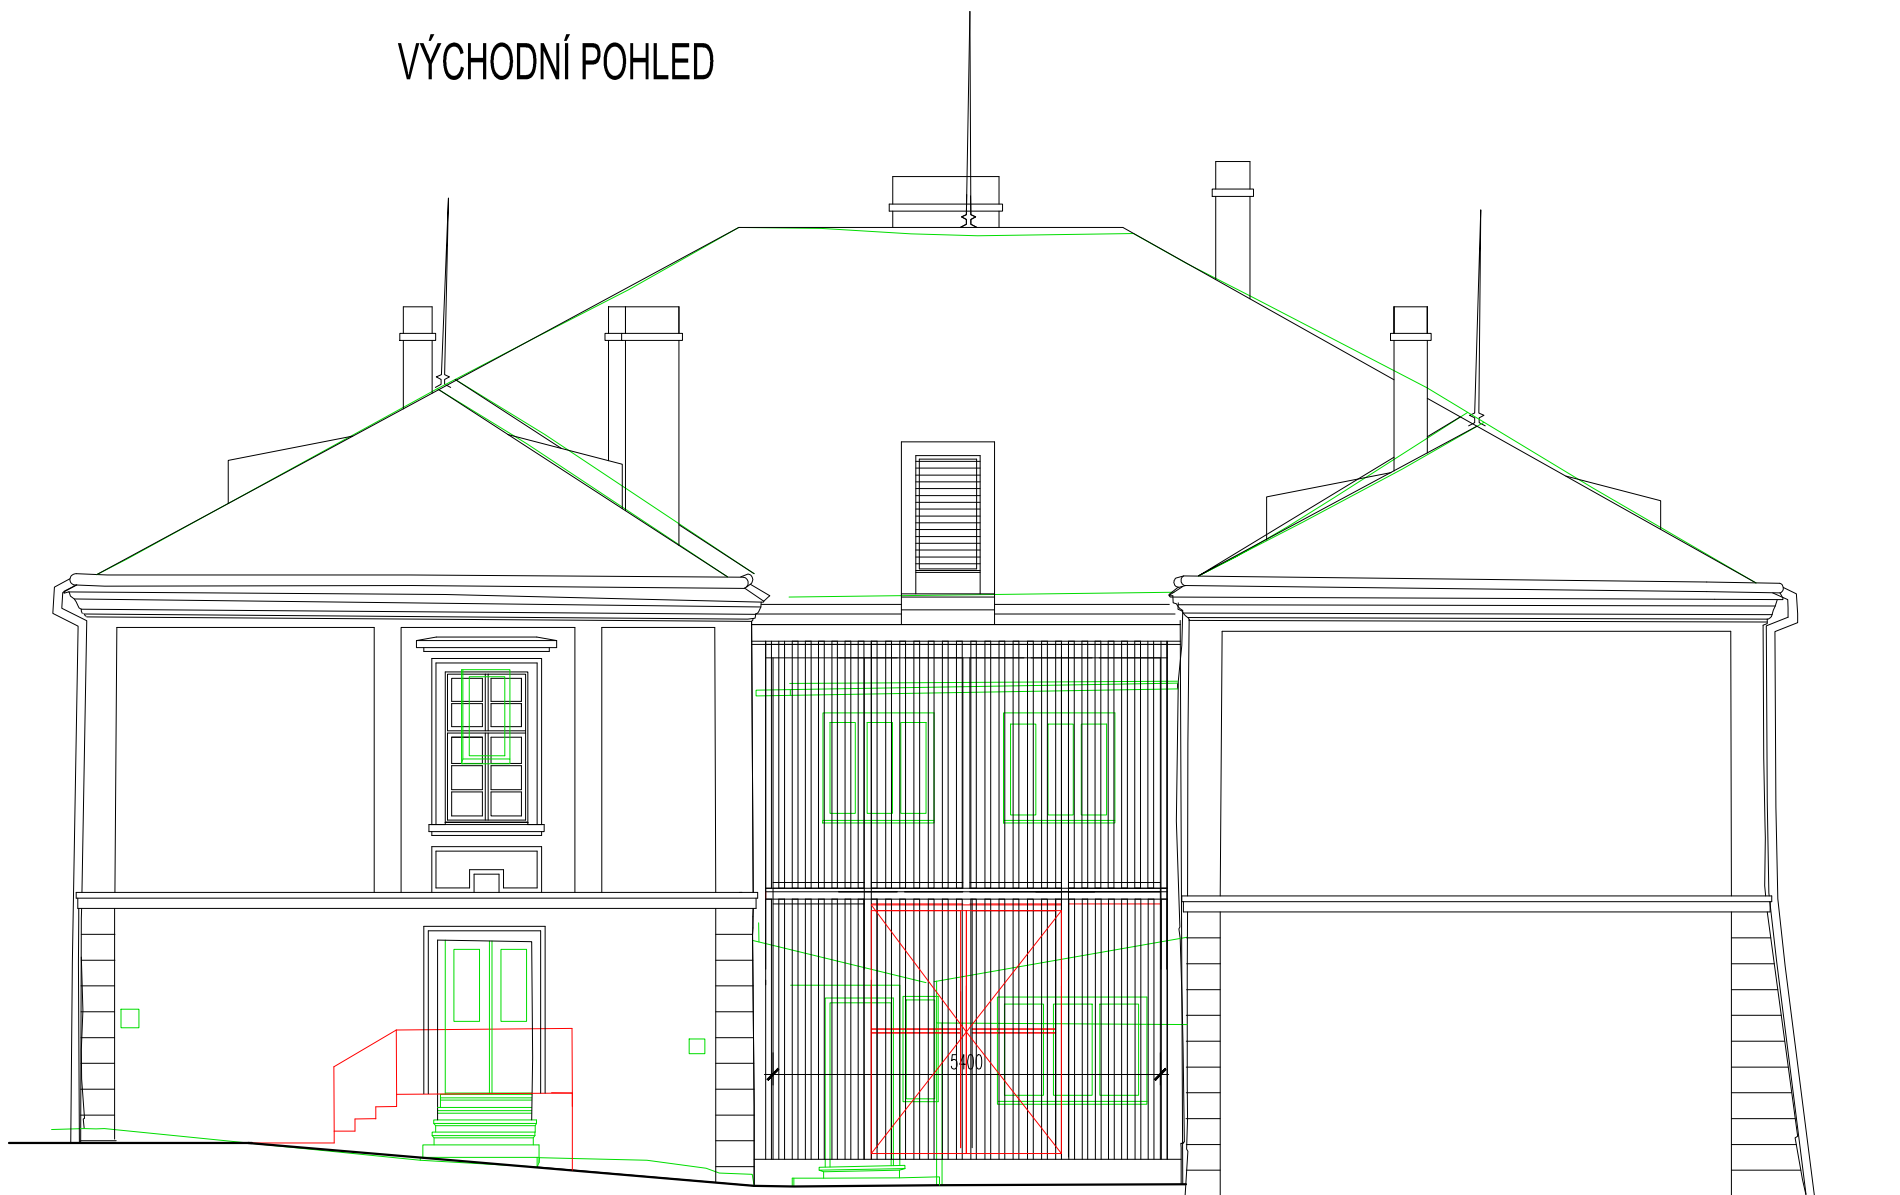

VÝCHODNÍ POHLED

ZÁPADNÍ POHLED

POHLEDY, VARIANTA 1
REKONSTRUKCE ZÁMKU VE VELKÝCH NĚMČICÍCH
STUDIE M 1 : 100