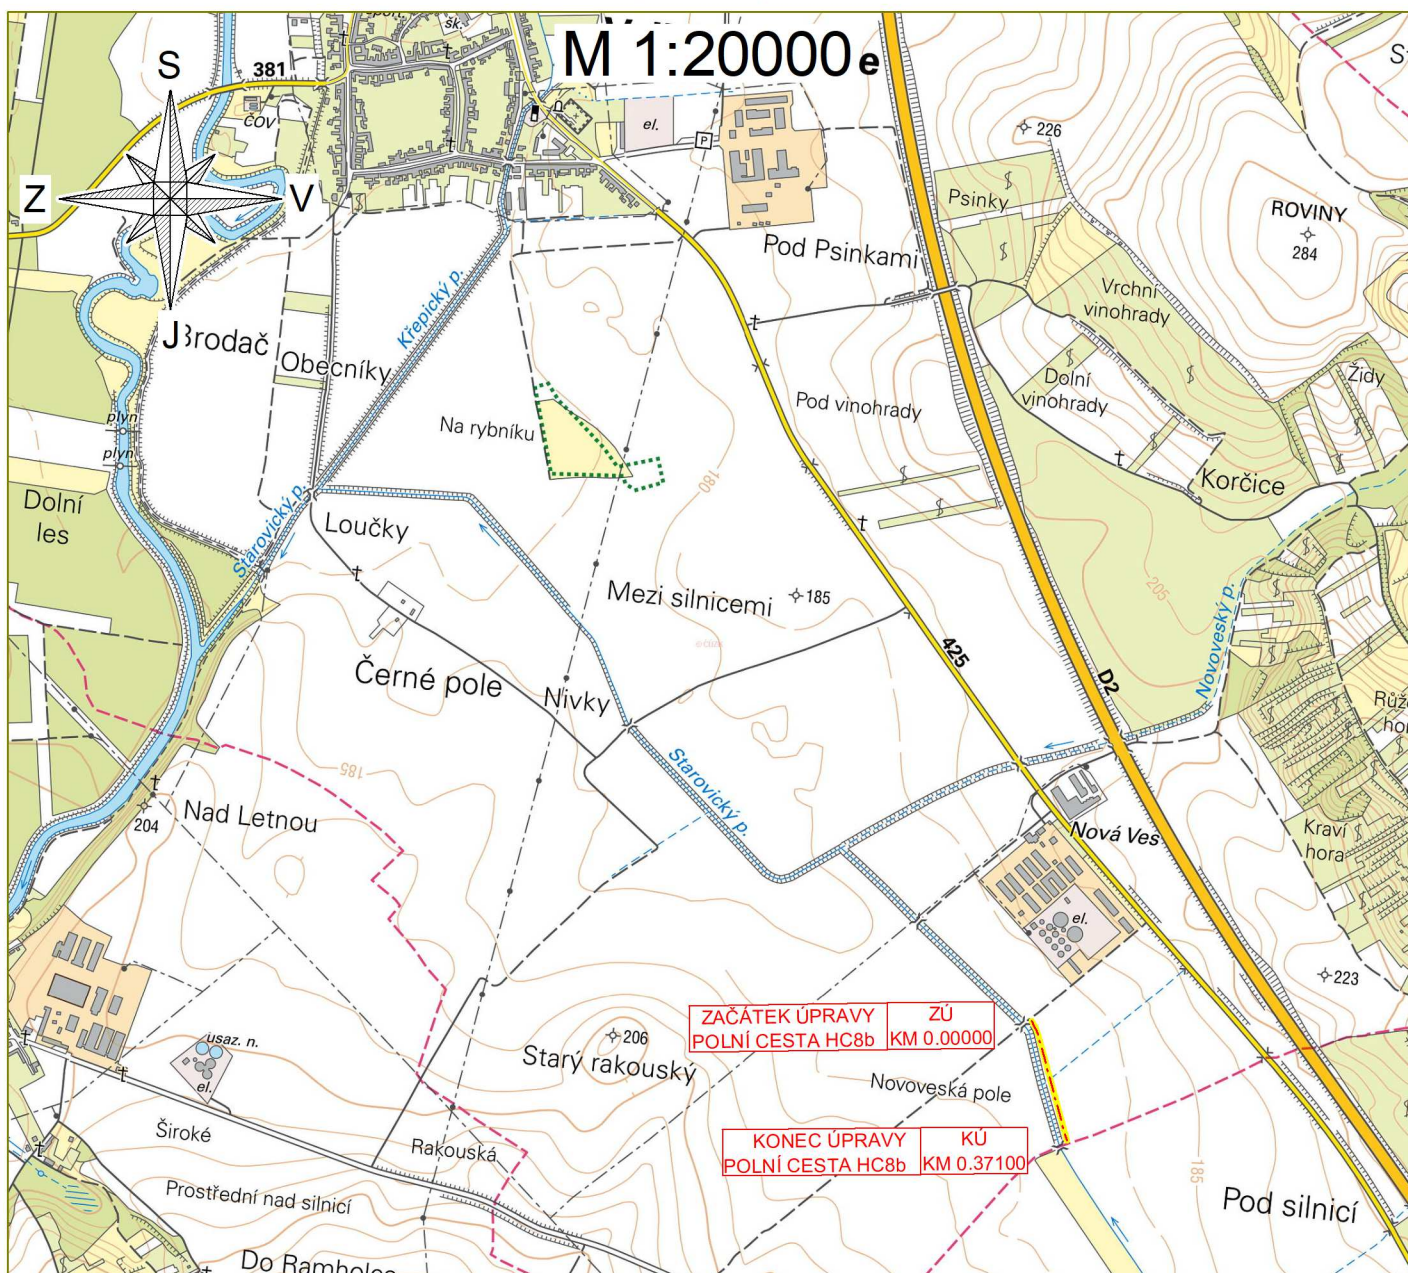

# Polní cesty v k. ú. Velké Němčice

## SO 04: Cyklostezka HC8b

### Situace širších vztahů

**GEOCART**

Purkyňova 653/143  
612 00 Brno  
tel. 543 216 677

Číslo zakázky	22.0002
Stupeň PD	Studie
Souř. / výšk. s.	S-JTSK / Bpv
Formát	1xA4
Měřítko	1:20000
Výkres číslo:	Datum:
<b>C.1.d.</b>	<b>04/2022</b>