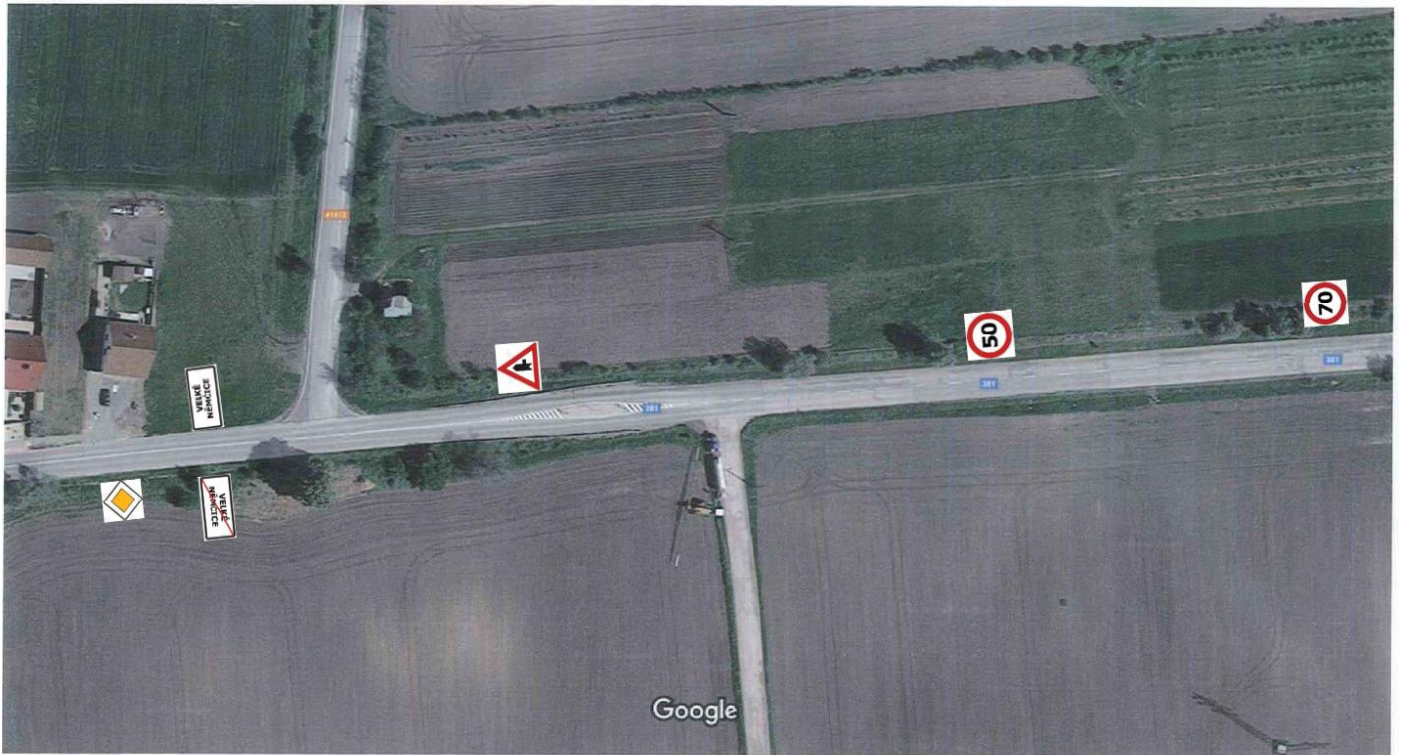

II/425 – Upozornění na přechod pro chodce na II/381 – nepřehledné místo

Pořízení obrázku: čvn 2014 © 2018 Google

Velké Němčice, Jihomoravský kraj

II/425

Posunutí IZ 4a a IZ 4b ve směru od Hustopečí blíže k obci...

Pořízení obrázku: čvn 2014 © 2018 Google

Velké Němčice, Jihomoravský kraj

II/425 přesunuté IZ 4a a IZ 4b na výjezdu směr Hustopeče

Google 425

Pořízení obrázku: čvn 2014 © 2018 Google

II/425 – vjezd do obce – posunuté IZ 4a a IZ 4b

Google 425

Pořízení obrázku: čvn 2014 © 2018 Google

Velké Němčice, Jihomoravský kraj

Google, Inc.

Street View – čvn 2014

II/425 vjezd do obce od Noslavi

II/381 Vjezd do obce ve směru od Křepic

Vodící čáry V4 (250 mm) od vjezdového ostrůvku po křižovatku 381/425