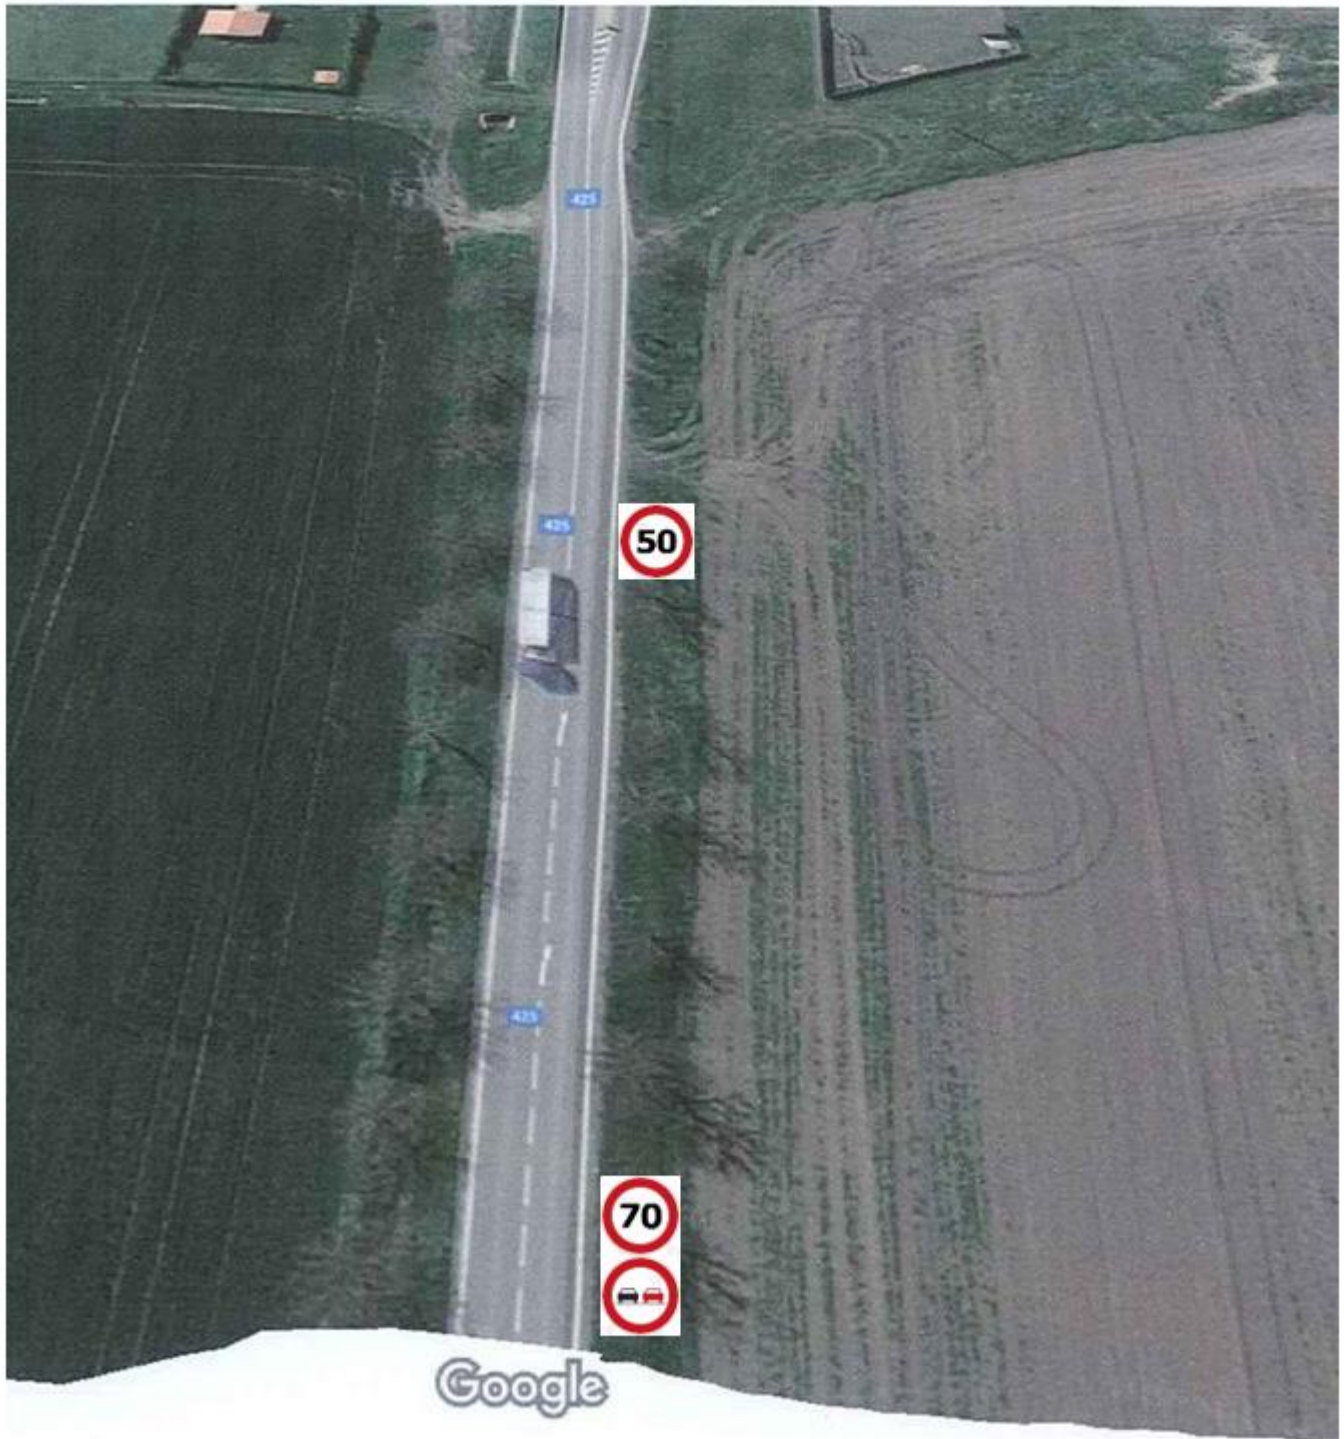

II/425 – Upozornění na přechod pro chodce na II/381 – nepřehledné místo

Pořízení obrázku: čvn 2014 © 2018 Google

Velké Němčice, Jihomoravský kraj

II/425

Posunutí IZ 4a a IZ 4b ve směru od Hustopečí blíže k obci...

Pořízení obrázku: čvn 2014 © 2018 Google

Velké Němčice, Jihomoravský kraj

II/425 přesunuté IZ 4a a IZ 4b na výjezdu směr Hustopeče

Google 425

Pořízení obrázku: čvn 2014 © 2018 Google

II/425 – vjezd do obce – posunuté IZ 4a a IZ 4b

Google 425

Pořízení obrázku: čvn 2014 © 2018 Google

Velké Němčice, Jihomoravský kraj

Google, Inc.

Street View – čvn 2014

II/425 vjezd do obce od Noslavi

II/381 Vjezd do obce ve směru od Křepic

Vodící čáry V4 (250 mm) od vjezdového ostrůvku po křižovatku 381/425