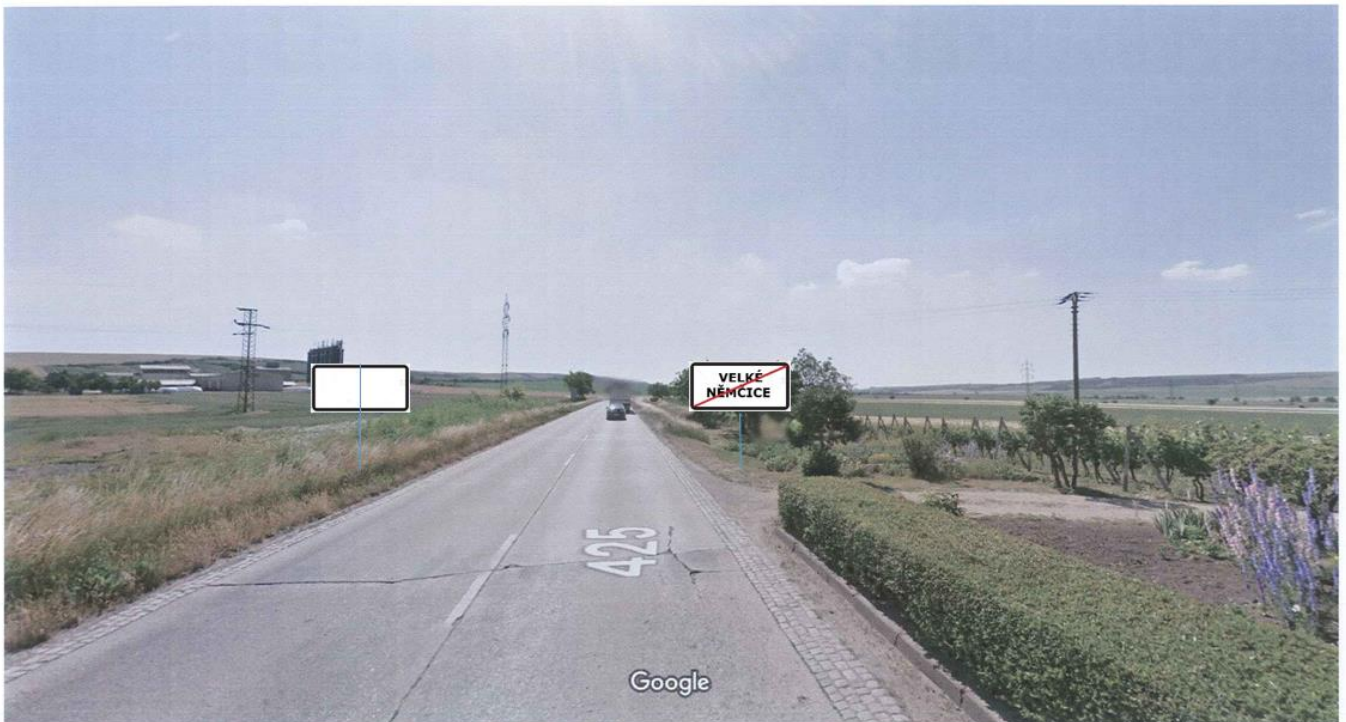

II/425 – Upozornění na přechod pro chodce na II/381 – nepřehledné místo

Pořízení obrázku: čvn 2014 © 2018 Google

Velké Němčice, Jihomoravský kraj

II/425

Posunutí IZ 4a a IZ 4b ve směru od Hustopečí blíže k obci...

Pořízení obrázku: čvn 2014 © 2018 Google

Velké Němčice, Jihomoravský kraj

II/425 přesunuté IZ 4a a IZ 4b na výjezdu směr Hustopeče

Google 425

Pořízení obrázku: čvn 2014 © 2018 Google

II/425 – vjezd do obce – posunuté IZ 4a a IZ 4b

Google 425

Pořízení obrázku: čvn 2014 © 2018 Google

Velké Němčice, Jihomoravský kraj

Google, Inc.

Street View – čvn 2014

II/425 vjezd do obce od Noslavi

II/381 Vjezd do obce ve směru od Křepic

Vodící čáry V4 (250 mm) od vjezdového ostrůvku po křižovatku 381/425